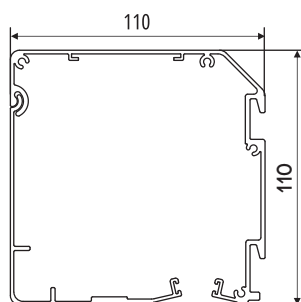

KASSETT 110

RULLRÖR