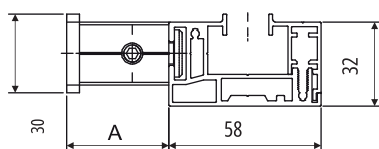

GS 35 STYRFÄSTE
MED VÄGGFÄSTE