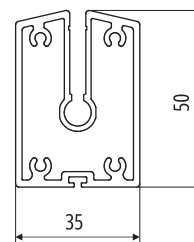

BOTTENSTÅNG BD 50