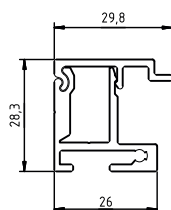

SPECIFIKATION

standard konstruktionsfärger:

bredd:

Min: 600 mm | Max.: 2000 mm

uppsökande:

Min: 600 mm | Max.: 2000 mm

kassett:

Fyrkantig, aluminium

standard tyger:

Copaco: Serge 600, Serge 1%, Serge Lunar BO
Serge Ferrari: Soltis 86, Soltis 92, Soltis B92

STYRFÄSTE