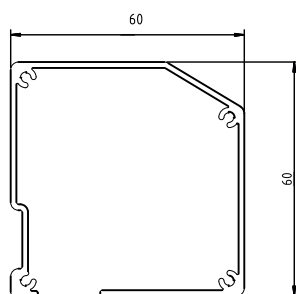

KASSETTE SQ 60