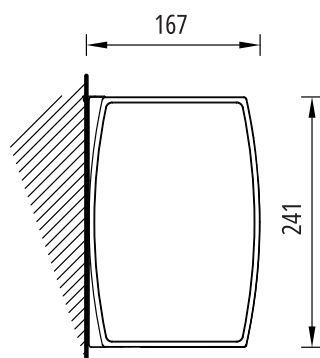

SPECIFIKATION

standard konstruktionsfärger:

bredd:

Min: 2250 mm | Max: 6000 mm

uppsökande:

1600mm, 2100 mm, 2600 mm, 3100 mm, 3600 mm, 4100 mm

kassett:

Armarna är dolda i kassetten när markisen inte används.

motor:

somfy.

standard tyger:

DICKSON

SANDATEX

SATTLER

KASSETTENS MÅTT