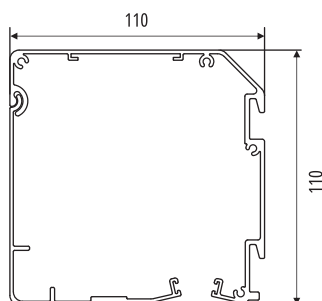

KASSETT 110

RULLRÖR