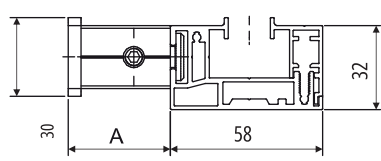

GS 35 STYRFÄSTE MED VÄGGFÄSTE