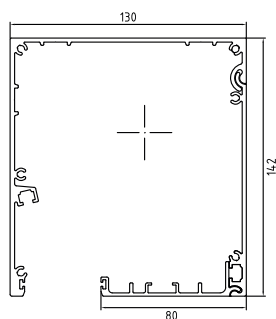

KASSETT 130 COMPACT

BOTTENSTÅNG BD 50