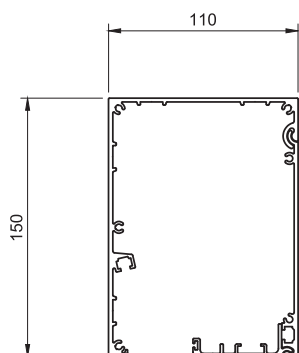

KASSETT 110 COMPACT

DIREKTMONTERAD