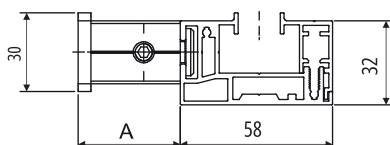

SPECIFIKATION

standard konstruktionsfärger:

bredd:

Min: 1000 mm | Max.: 4000 mm

höjd:

Min: 1000 mm | Max.: 2750 mm

kassett:

Fyrkandig, aluminium

köra:

standard tyger:

Copaco: Serge 600, Serge 1%, Serge Lunar B0
Serge Ferrari: Soltis 86, Soltis 92, Soltis B92

DIREKTMONTERAD

GS 35 STYRFÄSTE
MED VÄGGFÄSTE